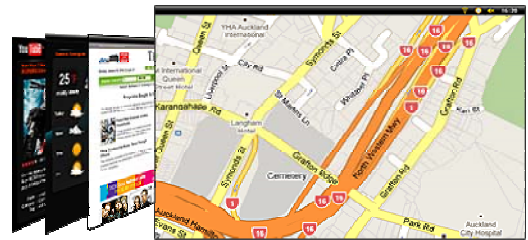

## MEDIA LINE® SmartTVbox®100® GOOGLE® MAPS

Satellite Mode

Map Mode